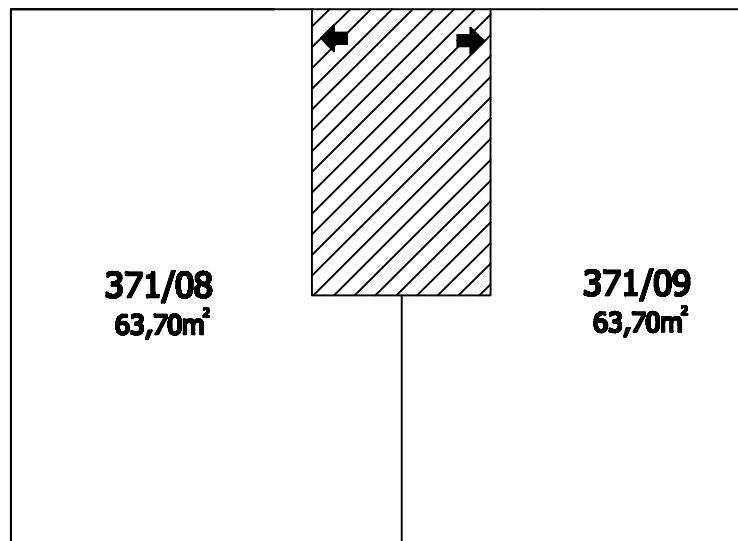

4.N.P.
Černomořská 16