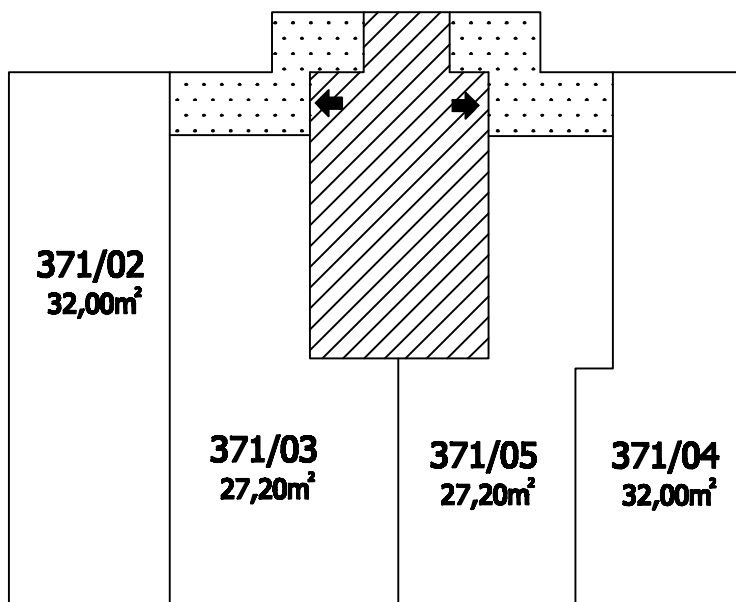

2.N.P.
Černomořská 16