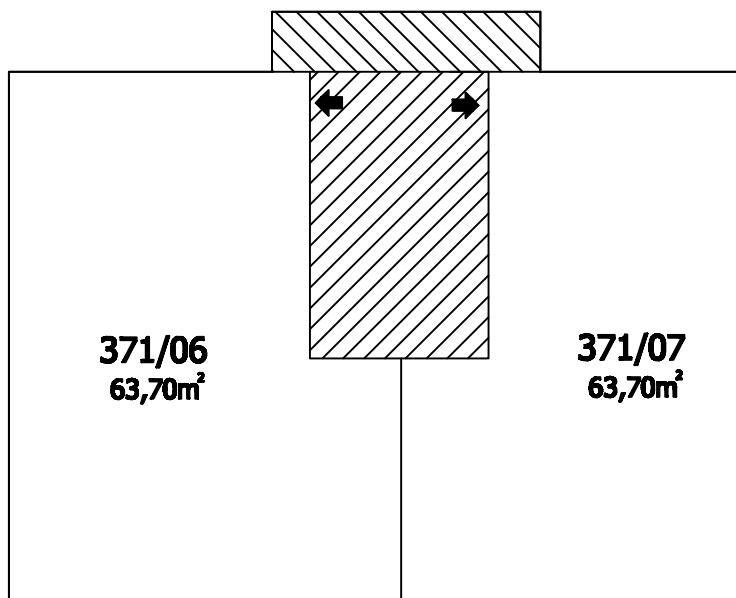

3.N.P.
Černomořská 16