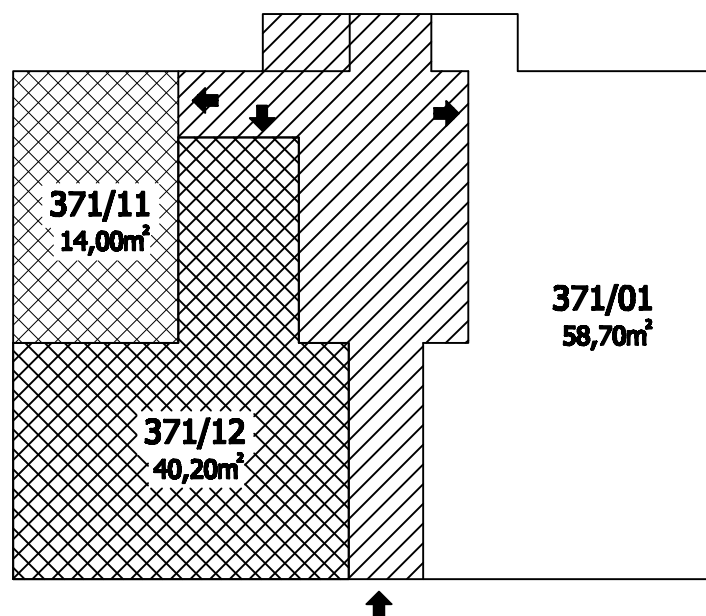

1.N.P.
Černomořská 16