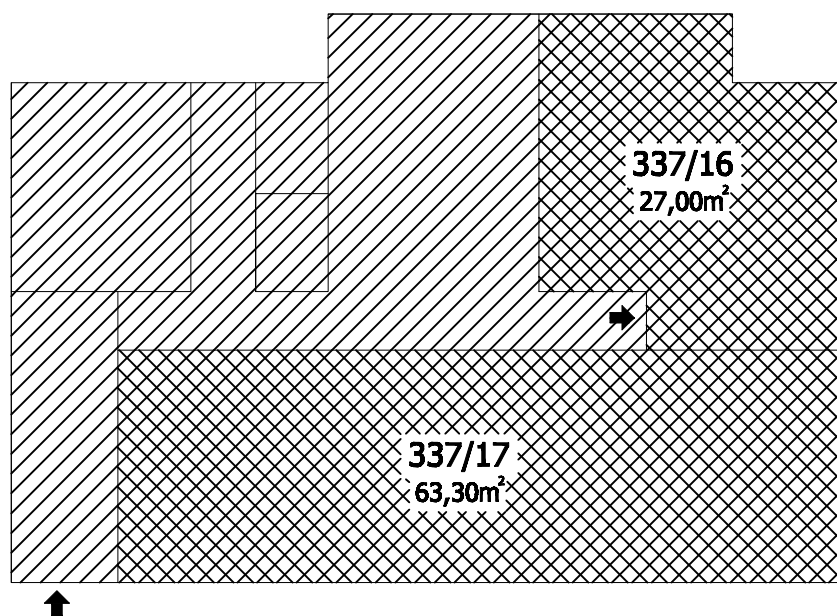

**1.P.P.
Sevastopolská 11**