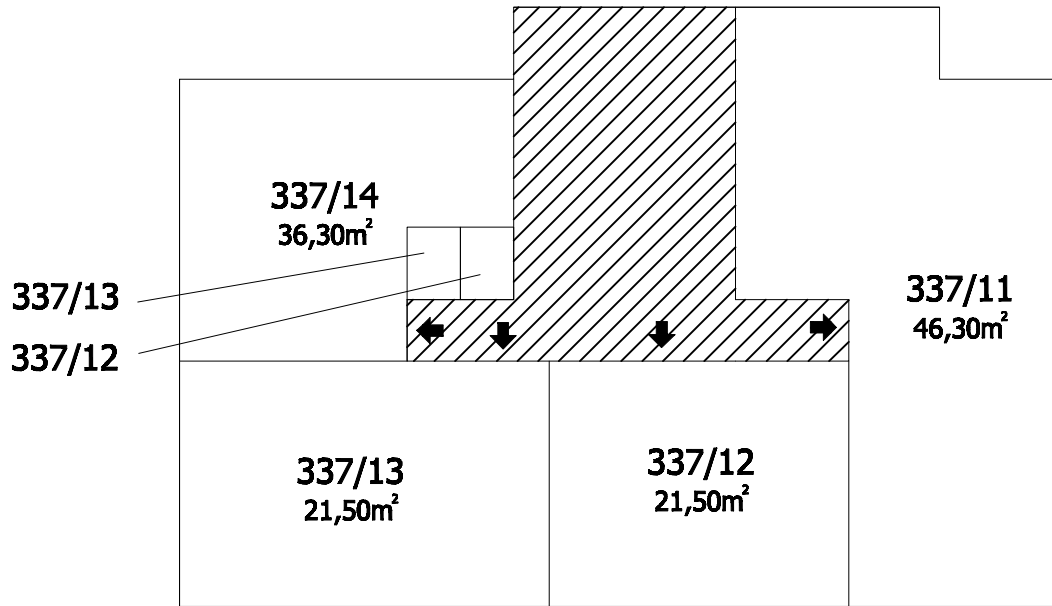

4.N.P.
Sevastopolská 11