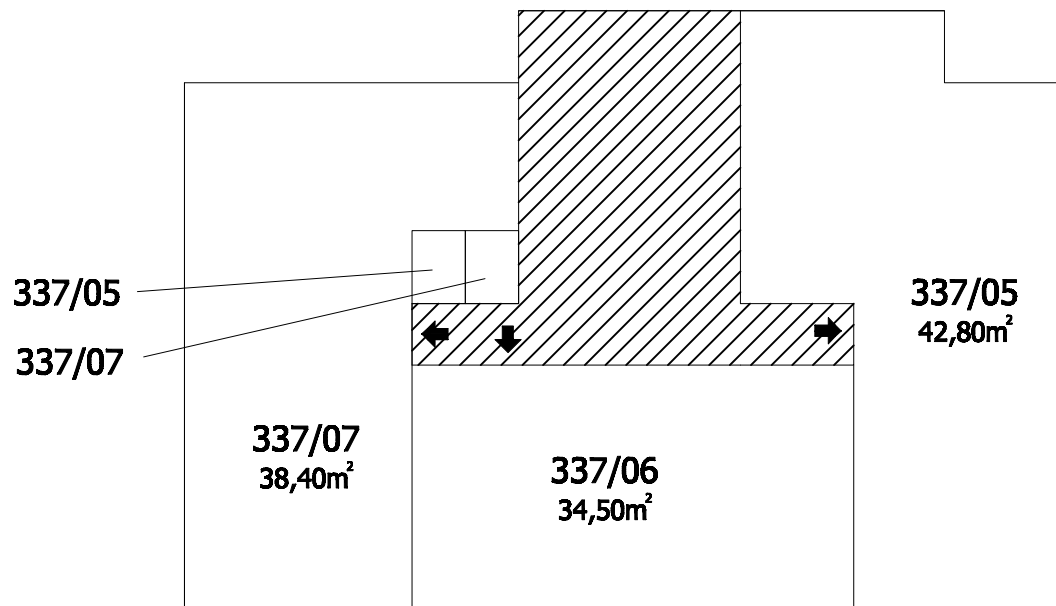

**2.N.P.
Sevastopolská 11**