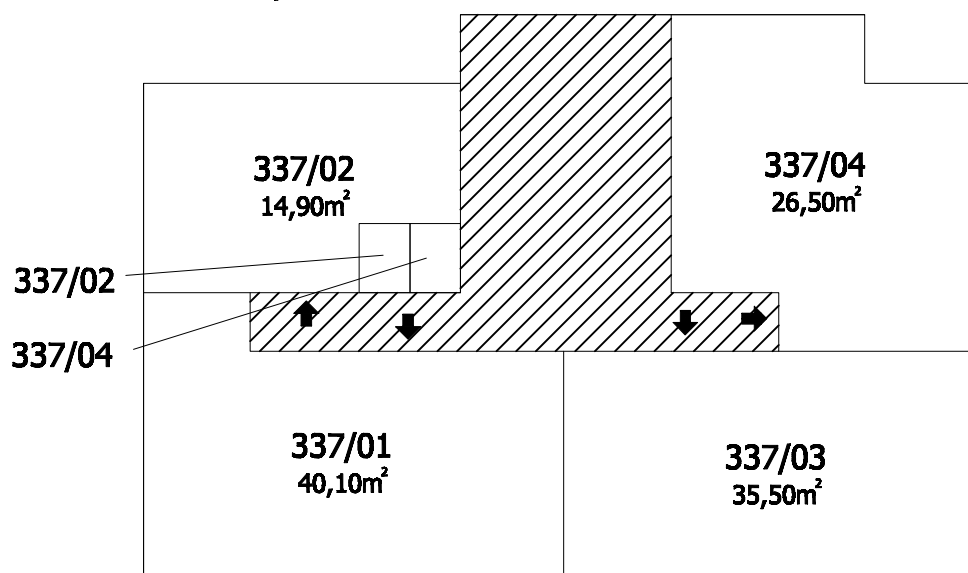

**1.N.P.
Sevastopolská 11**