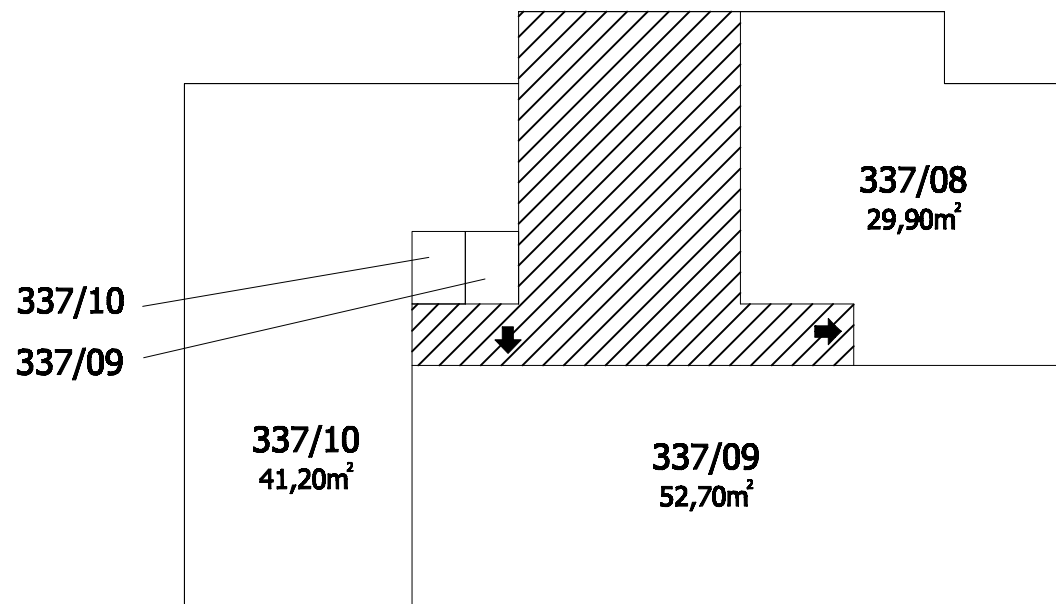

**3.N.P.
Sevastopolská 11**